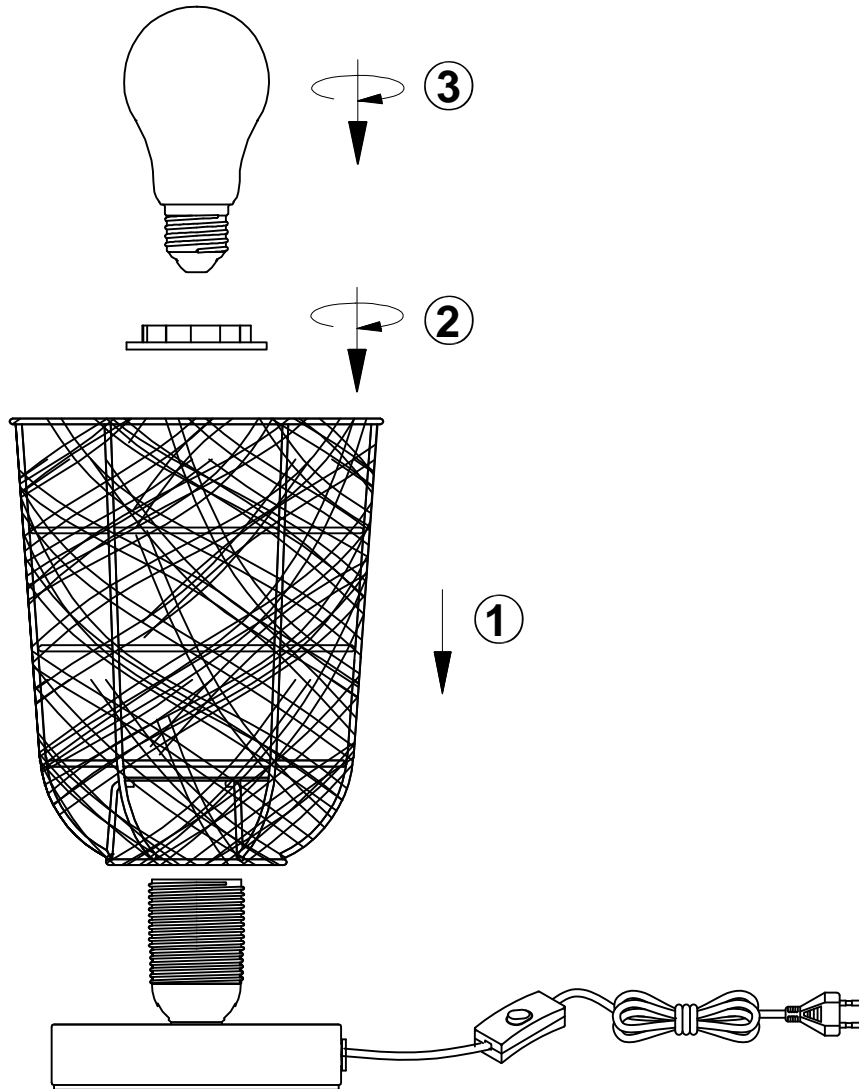

(SR) UPOZORENJE!

Prije početka montaže, pažljivo pročitajte sigurnosne upute!

(UK) ПОПЕРЕДЖЕННЯ!

Перед розбиранням, будь ласка, уважно прочитайте інструкції з техніки безпеки!

230V~50Hz, 1 x E27 max.40W

reality-leuchten.de/
R51141036