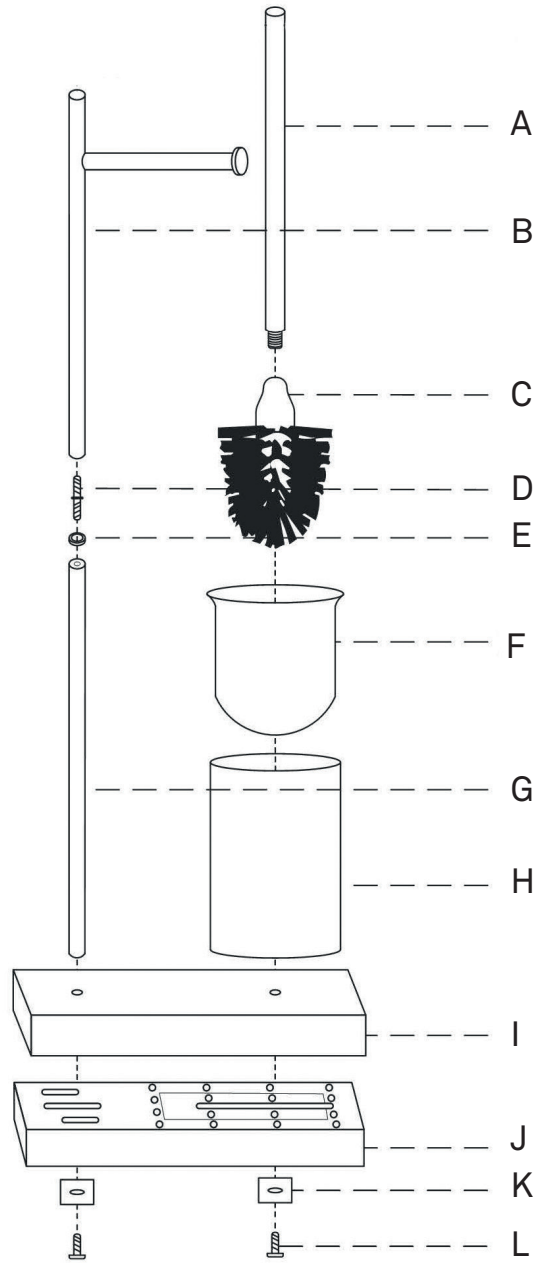

A		x1
B		x1
C		x1
D		x1
E		x1
F		x1
G		x1
H		x1
I		x1
J		x1
K		x2
L		x2

8180379	8181301	8181351	La Brosse *
1x D 1x E 2x K 2x L	1x C	1x H	1x E