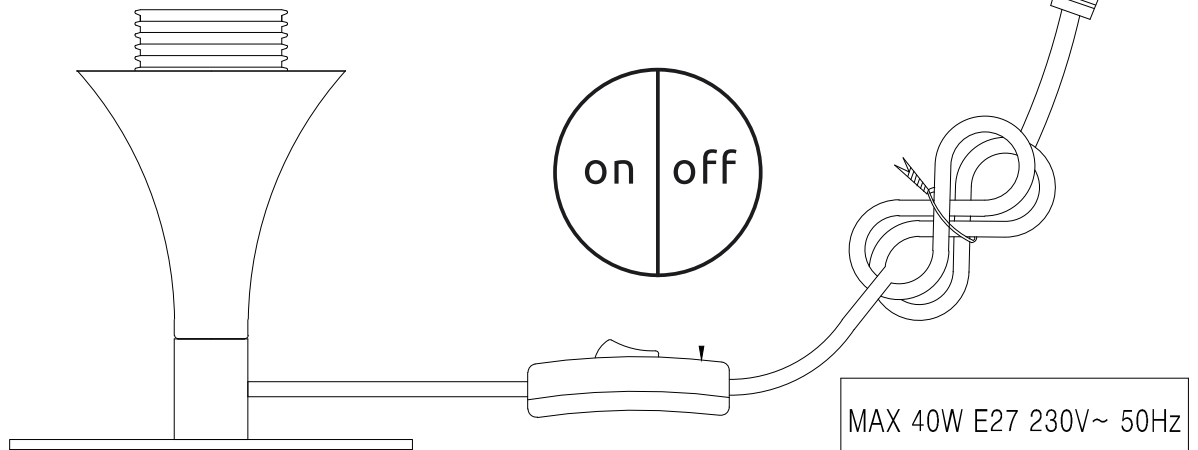

GLOBO

LIGHTING

15552T1
15552T2
15552T3

1

MAX 40W E27 230V~ 50Hz

GLOBO Handels GmbH
Gewerbestr. 3
A-9184 Sankt Peter
Austria
www.globo-lighting.com
office@globo-lighting.com