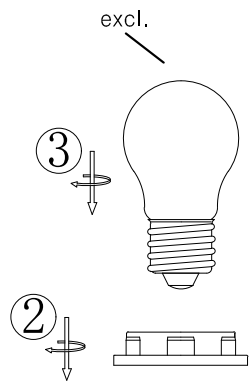

GLOBO

LIGHTING

15552T1
15552T2
15552T3

1

MAX 40W E27 230V~ 50Hz

GLOBO Handels GmbH
Gewerbestr. 3
A-9184 Sankt Peter
Austria
www.globo-lighting.com
office@globo-lighting.com