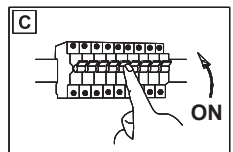

B

GLOBO

LIGHTING

15742H

1x MAX 60W E27
230V~ 50Hz

GLOBO Handels GmbH
Gewerbstrasse 3, A-9184 Sankt Peter, AUSTRIA
www.globo-lighting.com | office@globo-lighting.com