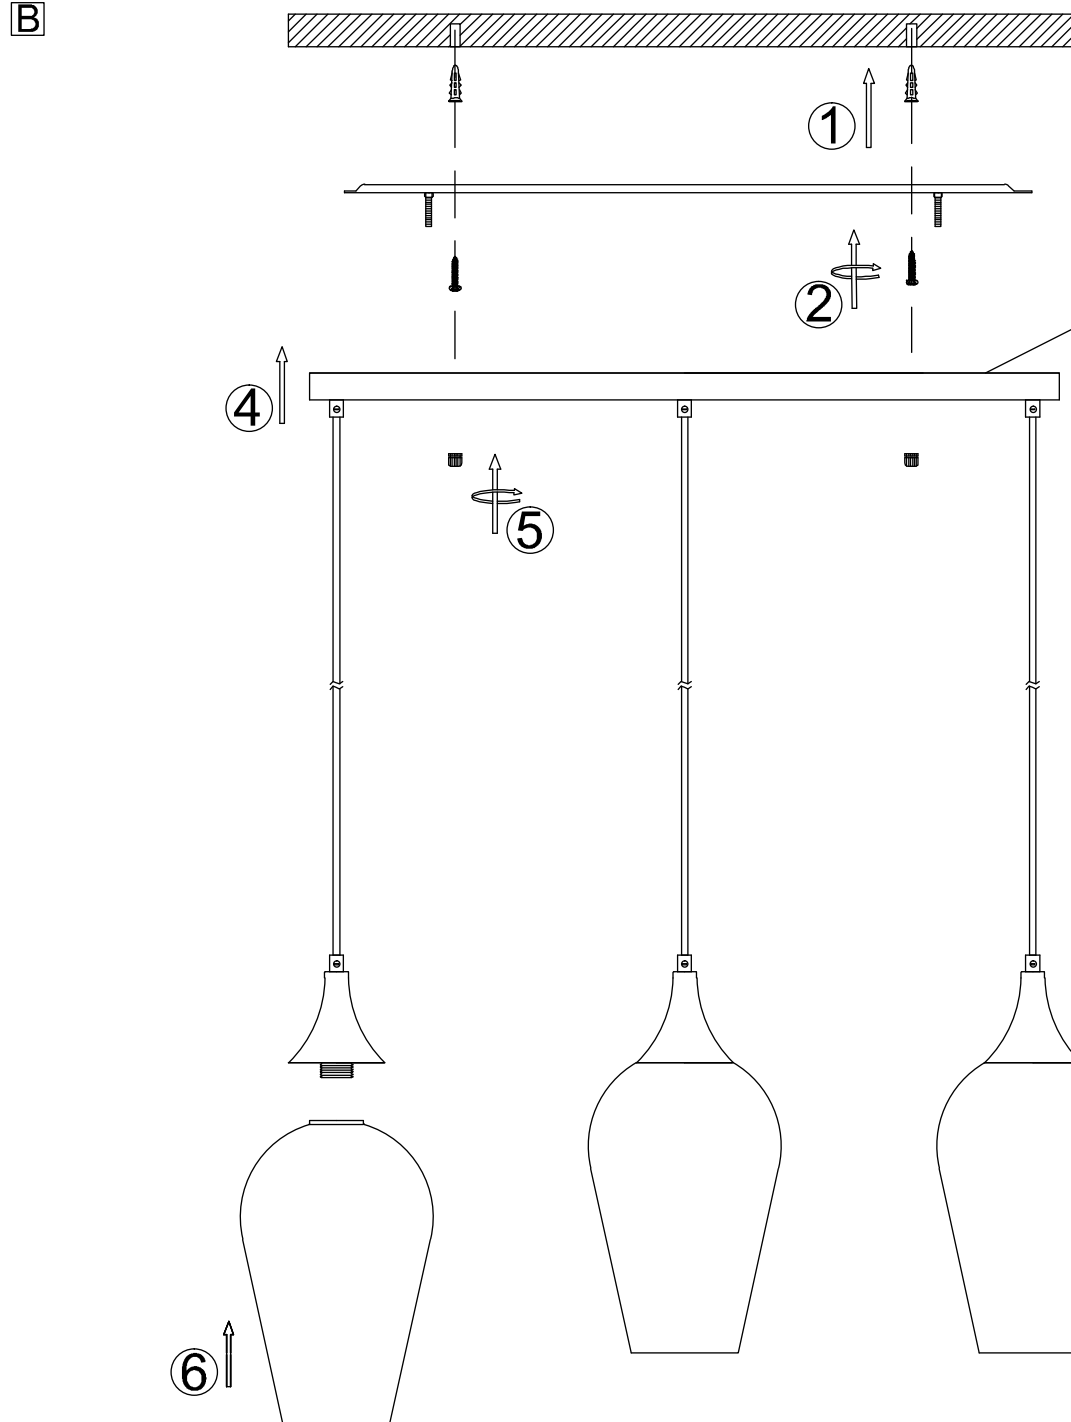

GLOBO

LIGHTING

15552-3H

3x MAX 60W E27
230V~ 50Hz

GLOBO Handels GmbH
Gewerbestr. 3
A-9184 Sankt Peter, Austria
www.globo-lighting.com
office@globo-lighting.com