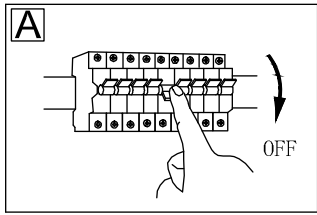

GLOBO

LIGHTING

15552-3H

3x MAX 60W E27
230V~ 50Hz

GLOBO Handels GmbH
Gewerbestr. 3
A-9184 Sankt Peter, Austria
www.globo-lighting.com
office@globo-lighting.com