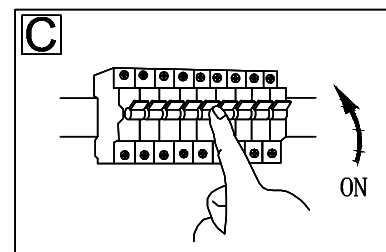

GLOBO

LIGHTING

15552-3H

3x MAX 60W E27
230V~ 50Hz

GLOBO Handels GmbH
Gewerbestr. 3
A-9184 Sankt Peter, Austria
www.globo-lighting.com
office@globo-lighting.com