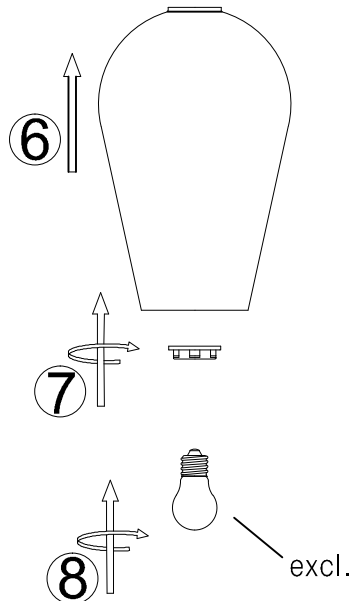

GLOBO

LIGHTING

B

15552H3

1x MAX 60W E27
230V~ 50Hz

GLOBO Handels GmbH
Gewerbestr. 3
A-9184 Sankt Peter, Austria
www.globo-lighting.com
office@globo-lighting.com