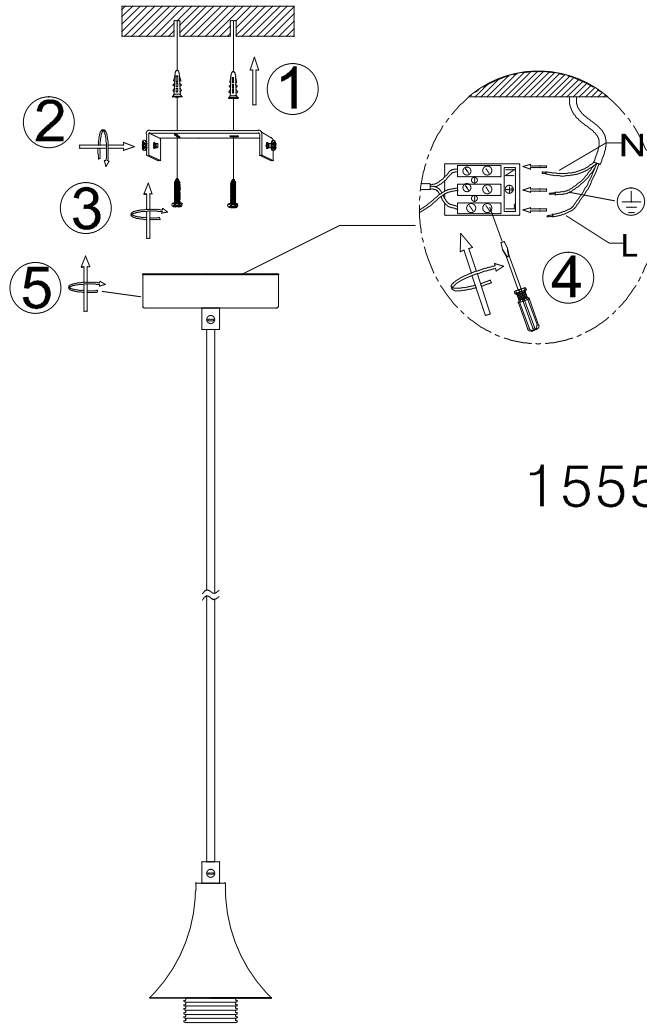

GLOBO

LIGHTING

B

15552H3

1x MAX 60W E27
230V~ 50Hz

GLOBO Handels GmbH
Gewerbestr. 3
A-9184 Sankt Peter, Austria
www.globo-lighting.com
office@globo-lighting.com