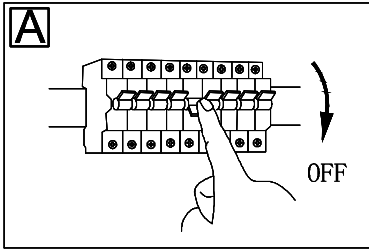

GLOBO

LIGHTING

B

15552H3

1x MAX 60W E27
230V~ 50Hz

GLOBO Handels GmbH
Gewerbestr. 3
A-9184 Sankt Peter, Austria
www.globo-lighting.com
office@globo-lighting.com