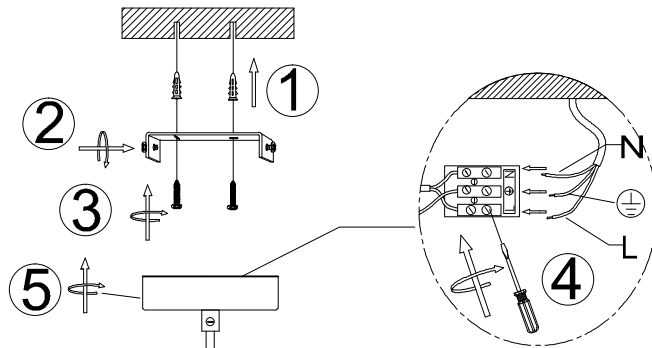

GLOBO

LIGHTING

B

15552H1

1x MAX 60W E27
230V~ 50Hz

GLOBO Handels GmbH
Gewerbestr. 3
A-9184 Sankt Peter, Austria
www.globo-lighting.com
office@globo-lighting.com