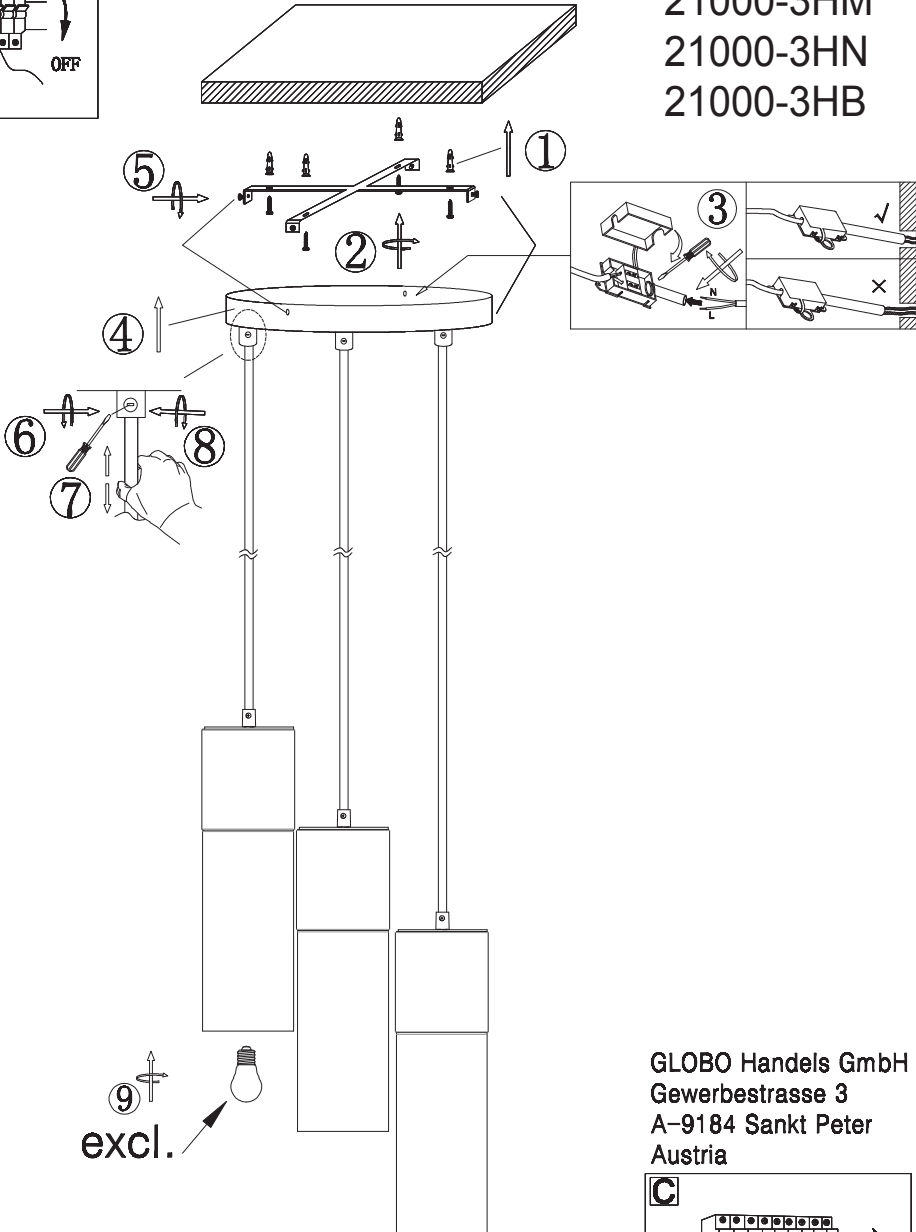

GLOBO

LIGHTING

www.globo-lighting.com

21000-3HM
21000-3HN
21000-3HB

B

GLOBO Handels GmbH
Gewerbstrasse 3
A-9184 Sankt Peter
Austria