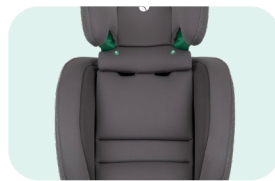

fortifi™ R129

R129 Kindersitz

76-145 cm
(mind. 15 Monate bis ca. 12 Jahre)

Bei ihm wird Komfort groß geschrieben: 4 Sitz- und Ruhepositionen und die mitwachsende Schulterbreite machen es eurem Kind jederzeit bequem. Die Installation des Sitzes mit Fahrzeuggurt und die Größenanpassungen sind für euch Eltern leicht und intuitiv.

Produkt-Highlights

Höhenverstellbare Kopfstütze und automatisch weitende Seitenflügel passen sich dem heranwachsenden Entdecker an

5-Punkt-Sicherheitsgurt kann leicht verstaut werden, sobald Fahrzeuggurt zum Anschnallen verwendet wird

4 Neigungswinkel bieten bequeme Sitz- und Ruhepositionen

Funktionen

- Zugelassen nach der aktuellsten Prüfnorm ECE R129/03 erfüllt der Sitz höchste Sicherheitsanforderungen
- i-Size zertifiziert, wenn das Kind mit dem Fahrzeuggurt gesichert wird (ab 100 cm) und damit passend für jede i-Size zugelassene Sitzposition im Fahrzeug
- Integrierter Seitenaufprallschutz für die Sicherheit von Kopf, Brust und Becken
- GrowTogether™-Funktion: simultane Höheneinstellung von Kopfstütze (9 Positionen) und Gurtsystem mit nur einem Handgriff
- AutoAdjust™-Seitenflügel weiten sich beim Höherstellen der Kopfstütze automatisch, damit auch die größten Kleinen bequem Platz finden
- Die hohe Rückenlehne hält den Fahrzeuggurt in Position und bietet einen bequemen Platz zum Anlehnen des Kopfes
- Intuitive und gut gekennzeichnete Gurtführung
- Gurthalter sorgen für Stabilität bei der Sicherung mit dem Fahrzeuggurt
- Integriertes 5-Punkt-Gurtsystem verwendbar bis 105 cm, max. 22 kg (ca. 4 Jahre)
- 5-Punkt-Sicherheitsgurt mit weicher, rutschfester SoftTouch™-Polsterung. Ganz einfach mit einer Hand festzuziehen
- 5-Punkt-Sicherheitsgurt kann in Aufbewahrungsfächern verstaut werden, sobald der Fahrzeuggurt zum Anschnallen verwendet wird
- 4 bequeme Sitz- und Ruhepositionen
- Seitliche Aufbewahrungstaschen aus Mesh-Gewebe
- Sitzbezug abnehm- und maschinenwaschbar